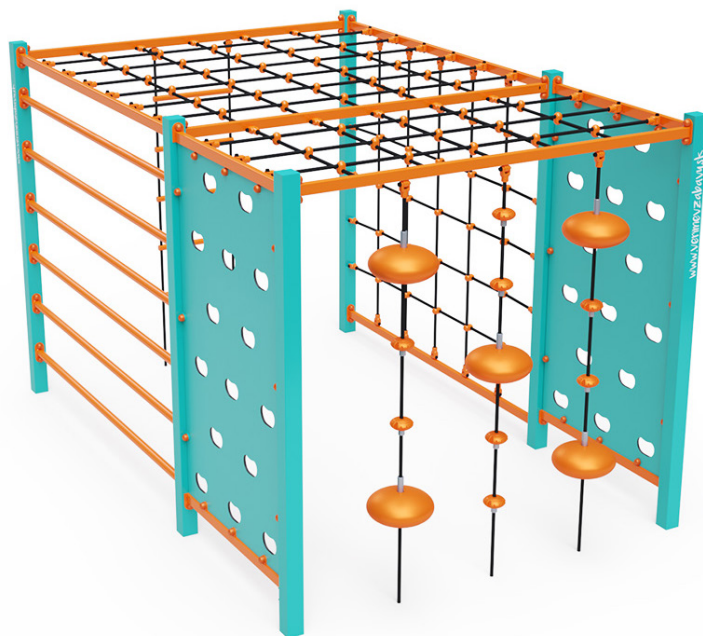

Oceľový Gymcenter VVZ-GYM006

VVZ-GYM006 Oceľový gymcenter

Oceľový gymcenter - kváder zložený z ôsmich segmentov - 2x lezecká stena s úchytmi, 3x lezecká lanová sieť, dlhá rebrina, lanový rebrík a laná s balančnými "taniermi". Herný prvok je vyrobený zo žiarovo zinkovanej ocele s kvalitnou povrchovou úpravou, spoje sú nerezové a zakryté plastovými krytkami pre zvýšenie bezpečnosti a životnosti spojov. Laná sú vyrobené z polyesterových vlákien, ktoré sú vinuté okolo stredu. Táto konštrukcia lana zvyšuje jeho pevnosť a odolnosť proti mechanickému namáhaniu. Samotný polyester má veľa kladných vlastností. Je odolný voči mikroorganizmom, poveternostným vplyvom, rýchlo schne po daždi, je stálofarebný a vyznačuje sa vysokou pevnosťou. Lanový gymcenter VVZ-GYM006 je certifikovaný podľa normy STN EN 1176.

Špecifikácia

Oceľový Gymcenter VVZ-GYM006 je certifikovaný podľa STN EN 1176

Veková kategória:	3 - 14 rokov
Kapacita:	8 osôb
Rozmery prvku:	3,3 × 2,1 × 2,1 m
Výška voľného pádu:	do 2,0 metrov, nutnosť dopadovej plochy. Ako dopadovú plochu je vhodné použiť zatrávňovaciu rohož.
Dopadová plocha:	7,9 × 6,6 m (v zmysle STN EN 1177)
Materiál:	Žiarovo zinkovaná oceľ, polyesterové laná, HPL materiál, HDPE materiál, nerezový spojovací materiál

Oceľový Gymcenter VVZ-GYM006