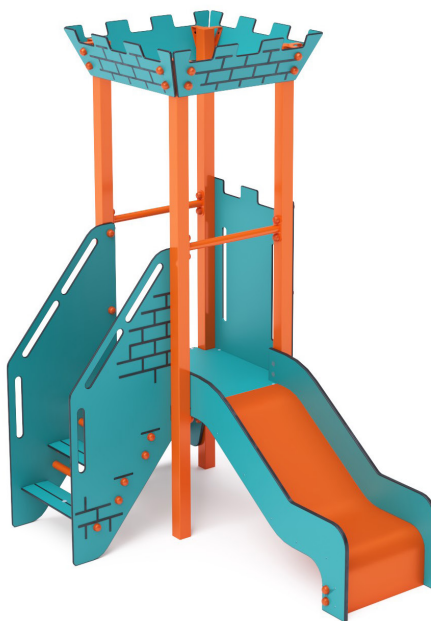

Vežová zostava mini VVZ-VZM1-001-0,6m

VVZ-VZM1-001-0,6m Vežová zostava mini

Jednovežová kombinovaná zostava mini - veža s cimburím, na ktorú deti vylezú po šikmej lezeckej stene alebo schodiskovom výleze a dolu sa môžu spustiť po šmýkalke. Tyrkysovo-oranžový dizajn už z diaľky láka ku hre. Oceľová konštrukcia je odolná voči poveternostným vplyvom vďaka žiarovému zinkovaniu a lakovaniu odolnou práškovou farbou. Použitý HPL materiál je chemicky odolný, odolný voči UV žiareniu - stálofarebný, netoxický, recyklovateľný a nelámavý. Nehrozí tak poranenie detí ostrými hranami alebo úlomkami. Všetky spoje sú nerezové a zakryté plastovými krytkami pre zvýšenie životnosti a bezpečnosti.

Špecifikácia

Vežová zostava mini VVZ-VZM1-001-0,6m je certifikovaná podľa STN EN 1176

Veková kategória:	3 - 14 rokov
Rozmery prvku:	1,8 x 1,2 x 2,5 m
Výška voľného pádu:	do 0,6 m
Dopadová plocha:	5,3 x 4,2 m (v zmysle STN EN 1177)
Materiál:	Žiarovo zinkovaná oceľ, HPL, HDPE plast, nerezový spojovací materiál