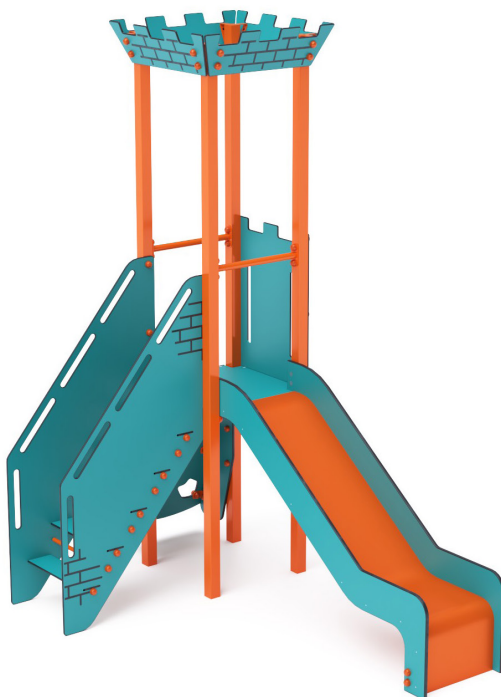

## Vežová zostava mini VVZ-VZM1-001-1,0m

### VVZ-VZM1-001-1,0m Vežová zostava mini

Jednovežová kombinovaná zostava mini - veža s cimburím, na ktorú deti vylezú po šikmej lezeckej stene alebo schodiskovom výleze a dolu sa môžu spustiť po šmýkalke. Tyrkysovo-oranžový dizajn už z diaľky láka ku hre. Oceľová konštrukcia je odolná voči poveternostným vplyvom vďaka žiarovému zinkovaniu a lakovaniu odolnou práškovou farbou. Použitý HPL materiál je chemicky odolný, odolný voči UV žiareniu - stálofarebný, netoxický, recyklovateľný a nelámavý. Nehrozí tak poranenie detí ostrými hranami alebo úlomkami. Všetky spoje sú nerezové a zakryté plastovými krytkami pre zvýšenie životnosti a bezpečnosti.

### Špecifikácia

Vežová zostava mini VVZ-VZM1-001-1,0m je certifikovaná podľa STN EN 1176

<b>Veková kategória:</b>	3 - 14 rokov
<b>Rozmery prvku:</b>	2,4 x 1,5 x 2,9 m
<b>Výška voľného pádu:</b>	do 1,0 m
<b>Dopadová plocha:</b>	5,9 x 4,5 m (v zmysle STN EN 1177)
<b>Materiál:</b>	Žiarovo zinkovaná oceľ, HPL, HDPE plast, nerezový spojovací materiál